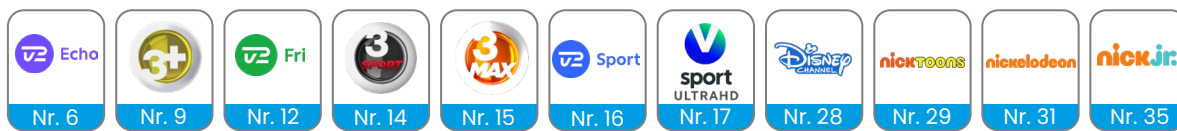

Kanaloversigt 2024

ka-net
INTERNET • TV • GOD SERVICE

GRUNDPAKKEN *Obligatorisk for TV signal.*

320 kr. pr. måned

Grundpakken indeholder følgende kanaler:

DR1 | TV2 | TV3 | See | DR2 | TV2 Charlie | TV2 News | TV3 Puls | Kanal 5 | YouSee Infokanalen | Kanal 4 | DK4 | TV2 Øst | DR Ramsjang | TV2 Kosmopol | SVT1 | SVT2 | Svensk TV4 | NRK1 | ARD1 | ZDF | NDR1 | RTL | Folketinget | YouSee Trailerkanalen | YouSee Eventkanalen | DR1 Syn | DR2 Syn

MELLEMPAKKEN *Tillæg for mellempakken udgør 260 kr. pr. måned.*

580 kr. pr. måned

Mellempakken indeholder følgende kanaler:

TV2 Echo | TV3+ | TV2 Fri | TV3 Sport | TV3 Max | TV2 Sport | Viasat Sport Ultra HD* | Disney Channel | Nick Toons | Nickelodeon | Nick Jr.
Mellempakken inkluderer Grundpakken.